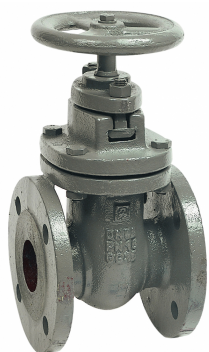

SEFI

sferaco
ROBINETTERIE & RACCORDS

VOF DN40 PN10 150

Code informatique SEFI : 137880

Désignation

Caractéristiques

Matière du corps :

FONTE

DN :

40

Informations données à titre indicatives, non contractuelles