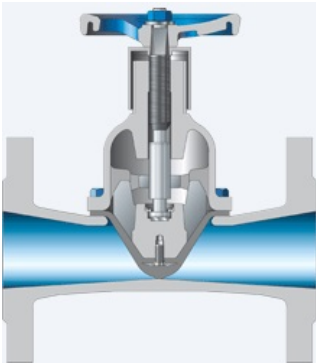

## SISTO KB DN80 PI

Code informatique SEFI : 9202180

**Désignation** ROBINET A MEMBRANE SISTO FONTE PN10/EPDM SERIE COURTEg

**Caractéristiques**

Matière du corps :	FONTE
DN :	80
Matière Membrane :	EPDM

header found or type unknown