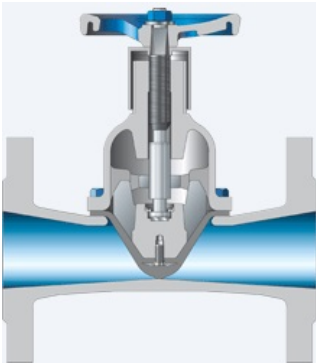

## SISTO KB DN32 PI

Code informatique SEFI : 9202176

**Désignation** ROBINET A MEMBRANE SISTO FONTE PN10/EPDM SERIE COURTEg

**Caractéristiques**

Matière du corps :	<u>FONTE</u>
DN :	<u>32</u>
Matière Membrane :	<u>EPDM</u>