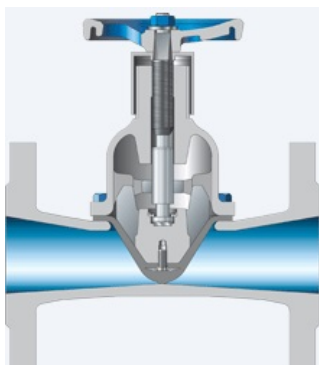

### **Désignation**

**ROBINET A MEMBRANE SISTO FONTE PN10/EPDM SERIE COURTE**

### **Caractéristiques**

Matière du corps :	FONTE
DN :	150
Matière Membrane :	EPDM

*Informations données à titre indicatives, non contractuelles*