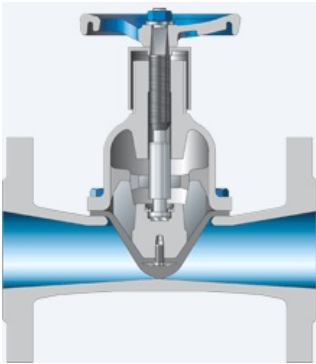

## SISTO KB DN100 PI

Code informatique SEFI : 9202181

**Désignation** ROBINET A MEMBRANE SISTO FONTE PN10/EPDM SERIE COURTEg

**Caractéristiques**

Matière du corps :	<u>FONTE</u>
DN :	<u>100</u>
Matière Membrane :	<u>EPDM</u>