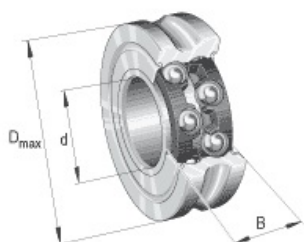

# SEFI

**SCHAEFFLER**

**LFR5201-12-2Z**

**Code informatique SEFI : 9093792**

**Désignation**

**Caractéristiques**

*Informations données à titre indicatives, non contractuelles*