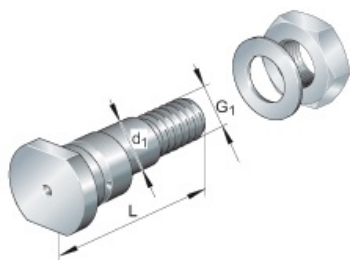

SEFI

SCHAEFFLER

LFE40X115-A1

Code informatique SEFI : 9163138

Désignation

Caractéristiques

Informations données à titre indicatives, non contractuelles