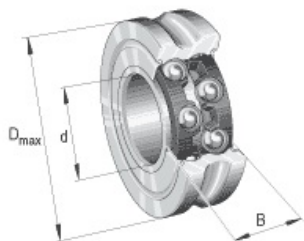

# SEFI

**SCHAEFFLER**

**LFR50/5-6-2Z-HLC**

**Code informatique SEFI : 9053213**

**Désignation**

**Caractéristiques**

*Informations données à titre indicatives, non contractuelles*