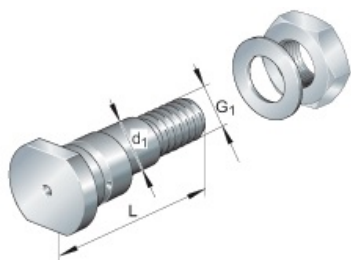

SEFI

SCHAEFFLER

LFE25X82-A1-RB

Code informatique SEFI : 9057729

Désignation

Caractéristiques

Informations données à titre indicatives, non contractuelles