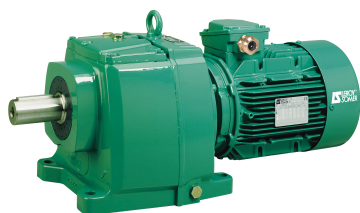

SEFI

**LEROY
SOMER**

CB33 SB3 I=114 LS71 0,55KW

Code informatique SEFI : 9068135

Désignation

**MOTOREDUCTEUR LEROY CB A PATTES Référence CB33 SB3 I=114
LS71 0,55KW**

Caractéristiques

Informations données à titre indicatives, non contractuelles