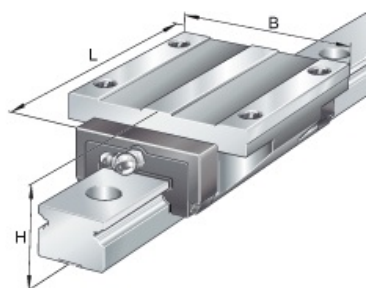

SEFI

SCHAEFFLER

KWE25-G3-V1

Code informatique SEFI : 9081592

Désignation

LARGE-PRECH.LEG.

Caractéristiques

Informations données à titre indicatives, non contractuelles