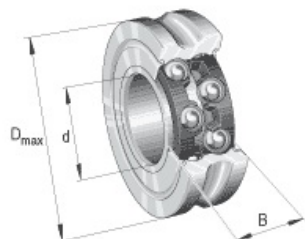

SEFI

SCHAEFFLER

LFL52-E-SF

Code informatique SEFI : 9207709

Désignation

CHARIOT

Caractéristiques

Informations données à titre indicatives, non contractuelles