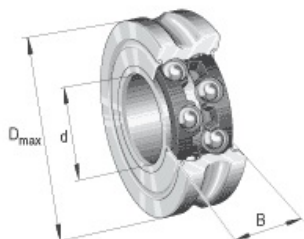

# SEFI

**SCHAEFFLER**

**LFR5201-10-2RS-RB**

**Code informatique SEFI : 9200516**

**Désignation**

**INOX**

**Caractéristiques**

*Informations données à titre indicatives, non contractuelles*