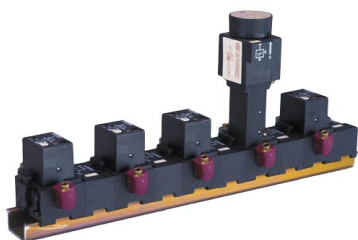

SEFI

PLJ-C10

Code informatique SEFI : 9075112

Désignation

CELLULE OUI (ANIEN YES3P20) Référence PLJ-C10

Caractéristiques

Informations données à titre indicatives, non contractuelles