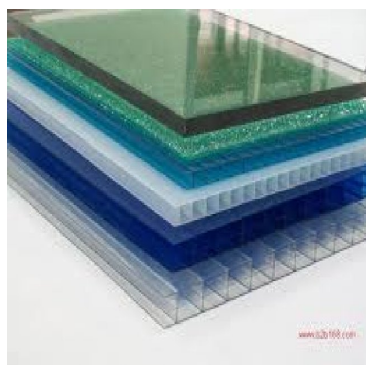

**AKRAPLAST®**

**0PETG-EP8 DEC**

Code informatique SEFI : 9248886

**Désignation**

**Caractéristiques**

header found or type unknown

Informations données à titre indicatives, non contractuelles