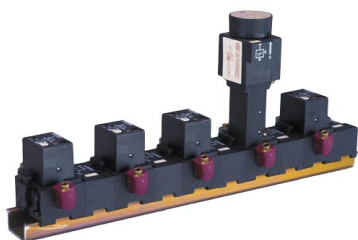

## PLK-A11

Code informatique SEFI : 9046305

Désignation

CELLULE OU AUTONOME Référence PLK-A11

Caractéristiques

*Informations données à titre indicatives, non contractuelles*