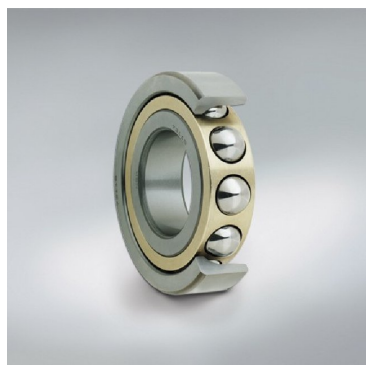

SEFI

7322-PA-UJ

Code informatique SEFI : 9051131

Désignation

110X240X50-ANGLE 40-(BECBP)

Caractéristiques

Informations données à titre indicatives, non contractuelles