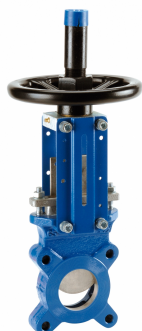

SEFI

 **sferaco**
ROBINETTERIE & RACCORDS

VGF NBR DN250 170

Code informatique SEFI : 9209222

Désignation

Caractéristiques

Matière du corps :	FONTE
DN :	250
Matière Membrane :	NBR (nitrile)

Informations données à titre indicatives, non contractuelles