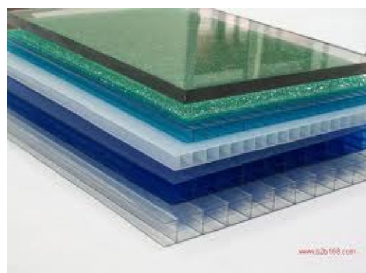

## PC-EP10 DEC

Code informatique SEFI : 9042122

**Désignation**

**DECOUPE POLYCARBONATE INCOLORE DECOUPE**

**Caractéristiques**

*Informations données à titre indicatives, non contractuelles*