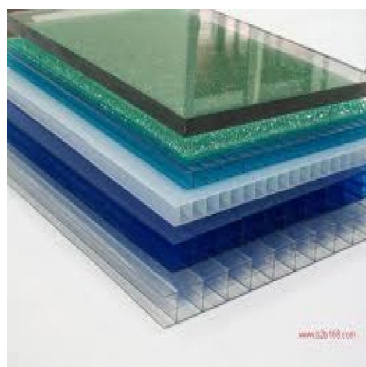

AKRAPLAST®

PC-EP6 DEC

Code informatique SEFI : 9042120

Désignation DECOUPE POLYCARBONATE INCOLORE DECOUPEg

Caractéristiques

header found or type unknown

Informations données à titre indicatives, non contractuelles