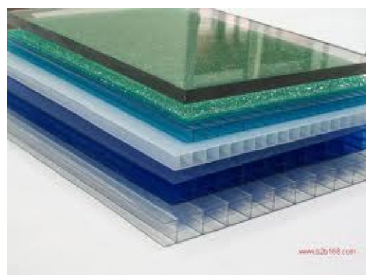

SEFI

AKRAPLAST®

PC-EP6 DEC

Code informatique SEFI : 9042120

Désignation

DECOUPE POLYCARBONATE INCOLORE DECOUPE

Caractéristiques

Informations données à titre indicatives, non contractuelles