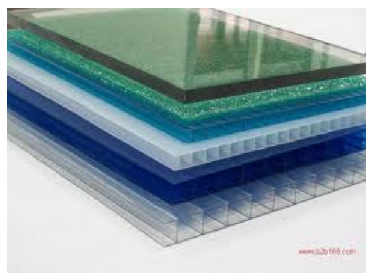

## PC-D150 DEC

Code informatique SEFI : 9079225

Désignation

DECOUPE B.R. PC NATUREL DECOUPE

Caractéristiques

*Informations données à titre indicatives, non contractuelles*