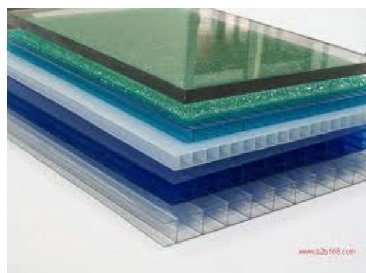

SEFI

AKRAPLAST®

PC ANTIABRASION EP10 995X2000

Code informatique SEFI : 9056329

Désignation

FE.PC ANTI-ABRASION 2 FACES KRD

Caractéristiques

Informations données à titre indicatives, non contractuelles