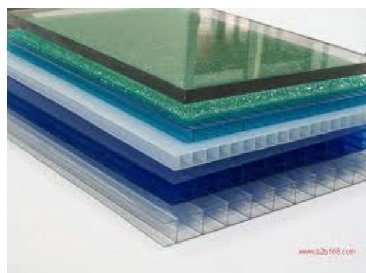

SEFI

AKRAPLAST®

PC ANTIABRASION EP6 995X2000

Code informatique SEFI : 9056327

Désignation

FE.PC ANTI-ABRASION 2 FACES KRD

Caractéristiques

Informations données à titre indicatives, non contractuelles