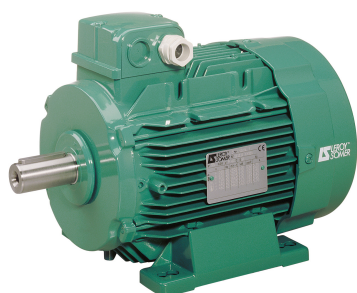

# SEFI

**LERROY  
SOMER**

**4918182**

**Code informatique SEFI : 9513530**

## Désignation

**Moteur LEROY SOMER classe IE3 puissance 200kW, tension 400/690V, 2 poles 3000tr/min, hauteur d'axe 315mm, carcasse en Aluminium, fixation B3 (Pattes)**