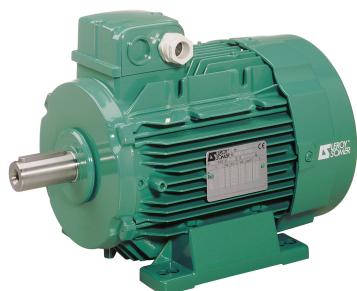

# SEFI

**LERROY  
SOMER**

**4917860**

**Code informatique SEFI : 9513528**

## Désignation

**Moteur LEROY SOMER classe IE3 puissance 132kW, tension 400/690V, 2 poles 3000tr/min, hauteur d'axe 315mm, carcasse en Aluminium, fixation B3 (Pattes)**