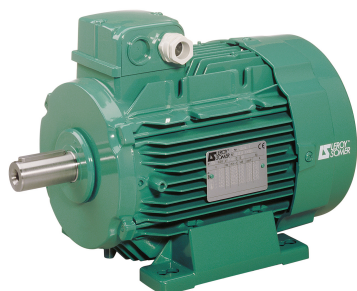

# SEFI

**LERROY  
SOMER**

**4917856**

**Code informatique SEFI : 9513494**

## Désignation

**Moteur LEROY SOMER classe IE3 puissance 200kW, tension 230/400V, 2 poles 3000tr/min, hauteur d'axe 315mm, carcasse en Aluminium, fixation B3 (Pattes)**