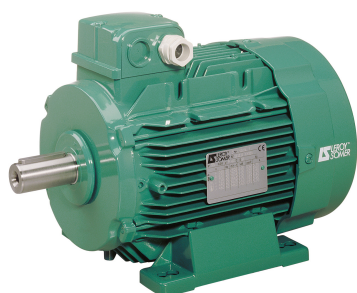

SEFI

**LERROY
SOMER**

4917848

Code informatique SEFI : 9513492

Désignation

Moteur LEROY SOMER classe IE3 puissance 132kW, tension 230/400V, 2 poles 3000tr/min, hauteur d'axe 315mm, carcasse en Aluminium, fixation B3 (Pattes)