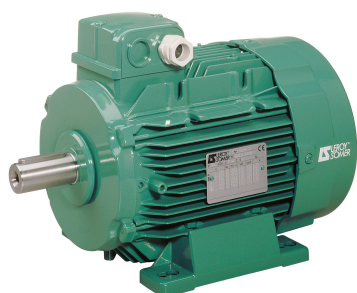

# SEFI

**LERROY  
SOMER**

**4911120**

**Code informatique SEFI : 9513469**

## Désignation

**Moteur LEROY SOMER classe IE3 puissance 110kW, tension 400/690V, 6 poles 1000tr/min, hauteur d'axe 315mm, carcasse en Aluminium, fixation B3 (Pattes)**