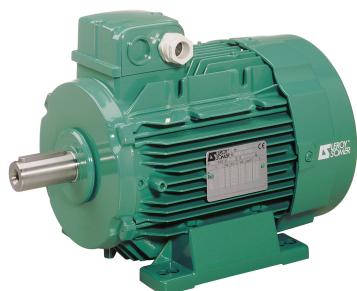

SEFI

**LERROY
SOMER**

4911112

Code informatique SEFI : 9513465

Désignation

Moteur LEROY SOMER classe IE3 puissance 45kW, tension 400/690V, 6 poles 1000tr/min, hauteur d'axe 280mm, carcasse en Aluminium, fixation B3 (Pattes)

Caractéristiques

Tension : 400/690

Informations données à titre indicatives, non contractuelles