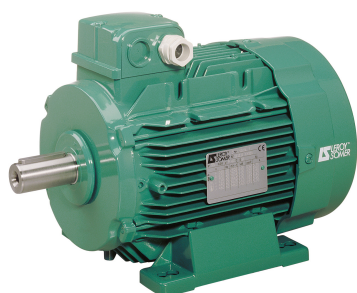

# SEFI

**LERROY  
SOMER**

**4911092**

**Code informatique SEFI : 9513460**

## Désignation

**Moteur LEROY SOMER classe IE3 puissance 15kW, tension 400/690V, 6 poles 1000tr/min, hauteur d'axe 180mm, carcasse en Aluminium, fixation B3 (Pattes)**