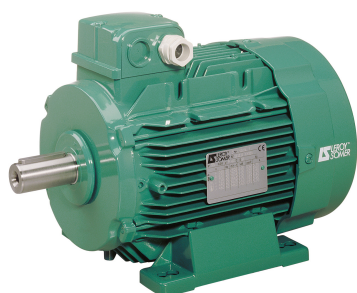

SEFI

**LEROY
SOMER**

4911077

Code informatique SEFI : 9513457

Désignation

Moteur LEROY SOMER classe IE3 puissance 5.5kW, tension 400/690V, 6 poles 1000tr/min, hauteur d'axe 132mm, carcasse en Aluminium, fixation B3 (Pattes)

Caractéristiques

Tension : 400/690

Informations données à titre indicatives, non contractuelles