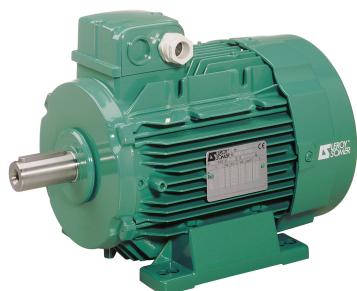

# SEFI

**LERROY  
SOMER**

**4911070**

**Code informatique SEFI : 9513456**

## Désignation

**Moteur LEROY SOMER classe IE3 puissance 4kW, tension 400/690V, 6 poles 1000tr/min, hauteur d'axe 132mm, carcasse en Aluminium, fixation B3 (Pattes)**