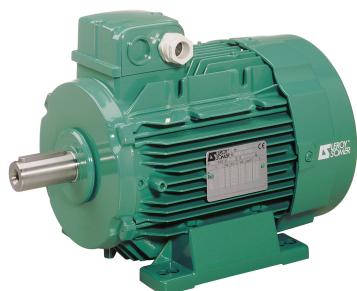

# SEFI

**LERROY  
SOMER**

**4911056**

**Code informatique SEFI : 9513454**

## Désignation

**Moteur LEROY SOMER classe IE3 puissance 2.2kW, tension 400/690V, 6 poles 1000tr/min, hauteur d'axe 112mm, carcasse en Aluminium, fixation B3 (Pattes)**