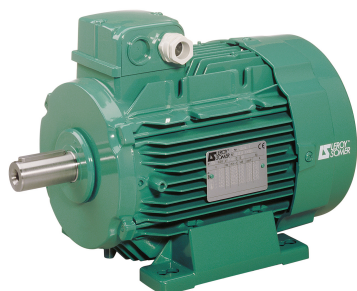

SEFI

**LERROY
SOMER**

4911049

Code informatique SEFI : 9513453

Désignation

Moteur LEROY SOMER classe IE3 puissance 1.5kW, tension 400/690V, 6 poles 1000tr/min, hauteur d'axe 100mm, carcasse en Aluminium, fixation B3 (Pattes)

Caractéristiques

Tension : 400/690

Informations données à titre indicatives, non contractuelles