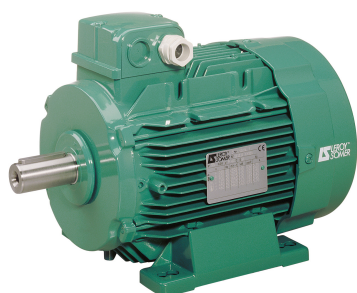

# SEFI

**LERROY  
SOMER**

**4911041**

**Code informatique SEFI : 9513438**

## Désignation

**Moteur LEROY SOMER classe IE3 puissance 110kW, tension 230/400V, 6 poles 1000tr/min, hauteur d'axe 315mm, carcasse en Aluminium, fixation B3 (Pattes)**