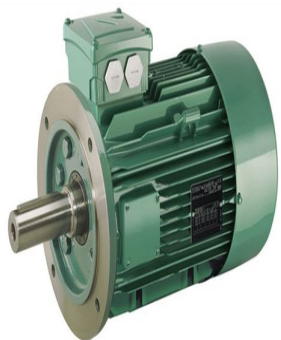

4911013

Code informatique SEFI : 9513452

Désignation

Moteur LEROY SOMER classe IE3 puissance 30kW, tension 230/400V, 6 poles
1000tr/min, hauteur d'axe 225mm, carcasse en Aluminium, fixation B5 (Bride à trous
lisses)g

Caractéristiques

Tension : 230/400

header found or type unknown