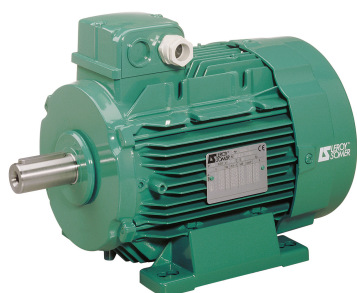

SEFI

**LERROY
SOMER**

4911012

Code informatique SEFI : 9513432

Désignation

Moteur LEROY SOMER classe IE3 puissance 30kW, tension 230/400V, 6 poles 1000tr/min, hauteur d'axe 225mm, carcasse en Aluminium, fixation B3 (Pattes)