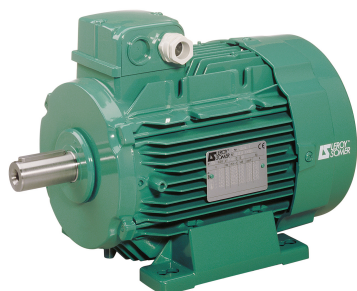

# SEFI

**LEROY  
SOMER**

**4911005**

**Code informatique SEFI : 9513431**

## Désignation

**Moteur LEROY SOMER classe IE3 puissance 22kW, tension 230/400V, 6 poles 1000tr/min, hauteur d'axe 200mm, carcasse en Aluminium, fixation B3 (Pattes)**