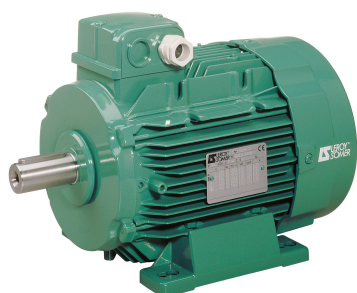

SEFI

**LERROY
SOMER**

4910991

Code informatique SEFI : 9513429

Désignation

Moteur LEROY SOMER classe IE3 puissance 15kW, tension 230/400V, 6 poles 1000tr/min, hauteur d'axe 180mm, carcasse en Aluminium, fixation B3 (Pattes)