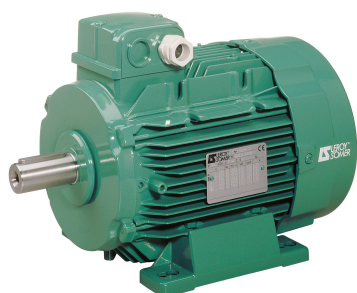

# SEFI

**LERROY  
SOMER**

**4910984**

**Code informatique SEFI : 9513428**

## Désignation

**Moteur LEROY SOMER classe IE3 puissance 11kW, tension 230/400V, 6 poles 1000tr/min, hauteur d'axe 180mm, carcasse en Aluminium, fixation B3 (Pattes)**