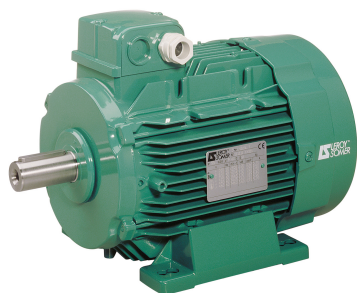

SEFI

**LERROY
SOMER**

4910882

Code informatique SEFI : 9513561

Désignation

Moteur LEROY SOMER classe IE3 puissance 200kW, tension 400/690V, 4 poles 1500tr/min, hauteur d'axe 315mm, carcasse en Aluminium, fixation B3 (Pattes)

Caractéristiques

Tension : 400/690

Informations données à titre indicatives, non contractuelles