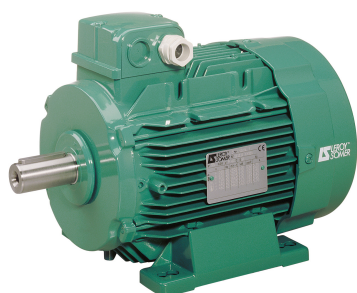

SEFI

**LERROY
SOMER**

4910870

Code informatique SEFI : 9513559

Désignation

Moteur LEROY SOMER classe IE3 puissance 132kW, tension 400/690V, 4 poles 1500tr/min, hauteur d'axe 315mm, carcasse en Aluminium, fixation B3 (Pattes)

Caractéristiques

Tension : 400/690

Informations données à titre indicatives, non contractuelles