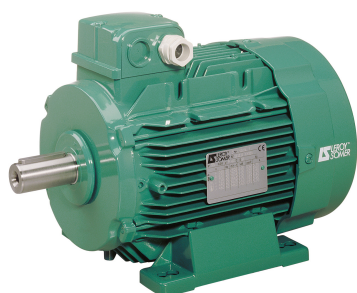

SEFI

**LERROY
SOMER**

4910864

Code informatique SEFI : 9513558

Désignation

Moteur LEROY SOMER classe IE3 puissance 110kW, tension 400/690V, 4 poles 1500tr/min, hauteur d'axe 315mm, carcasse en Aluminium, fixation B3 (Pattes)

Caractéristiques

Tension : 400/690

Informations données à titre indicatives, non contractuelles