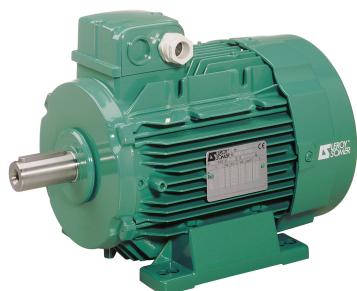

# SEFI

**LERROY  
SOMER**

**4910846**

**Code informatique SEFI : 9513555**

## Désignation

**Moteur LEROY SOMER classe IE3 puissance 55kW, tension 400/690V, 4 poles 1500tr/min, hauteur d'axe 250mm, carcasse en Aluminium, fixation B3 (Pattes)**