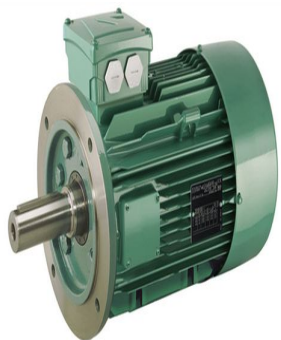

4910840

Code informatique SEFI : 9513573

Désignation

Moteur LEROY SOMER classe IE3 puissance 45kW, tension 400/690V, 4 poles
1500tr/min, hauteur d'axe 225mm, carcasse en Aluminium, fixation B5 (Bride à trous
lisses)g

Caractéristiques

Tension : 400/690

header found or type unknown