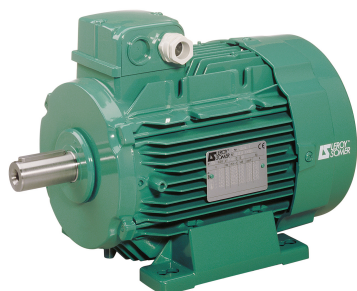

# SEFI

**LEROY  
SOMER**

**4910839**

**Code informatique SEFI : 9513554**

## Désignation

**Moteur LEROY SOMER classe IE3 puissance 45kW, tension 400/690V, 4 poles 1500tr/min, hauteur d'axe 225mm, carcasse en Aluminium, fixation B3 (Pattes)**