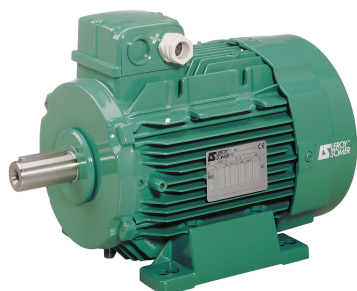

# SEFI

**LERROY  
SOMER**

**4910825**

**Code informatique SEFI : 9513551**

## Désignation

**Moteur LEROY SOMER classe IE3 puissance 22kW, tension 400/690V, 4 poles 1500tr/min, hauteur d'axe 180mm, carcasse en Aluminium, fixation B3 (Pattes)**