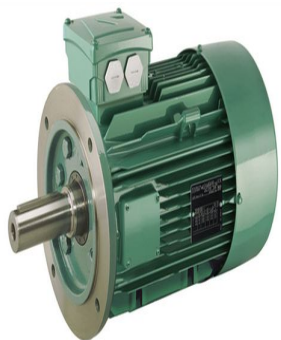

4910801

Code informatique SEFI : 9513567

Désignation

Moteur LEROY SOMER classe IE3 puissance 11kW, tension 400/690V, 4 poles 1500tr/min, hauteur d'axe 160mm, carcasse en Aluminium, fixation B5 (Bride à trous lisses)g

Caractéristiques

Tension : 400/690

header found or type unknown