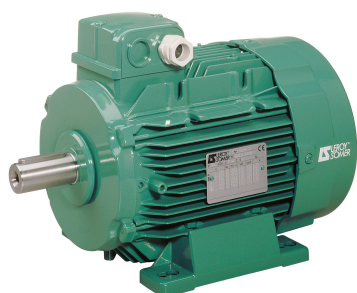

SEFI

**LERROY
SOMER**

4910800

Code informatique SEFI : 9513548

Désignation

Moteur LEROY SOMER classe IE3 puissance 11kW, tension 400/690V, 4 poles 1500tr/min, hauteur d'axe 160mm, carcasse en Aluminium, fixation B3 (Pattes)

Caractéristiques

Tension : 400/690

Informations données à titre indicatives, non contractuelles