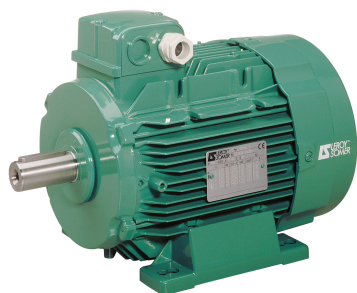

SEFI

**LERROY
SOMER**

4910763

Code informatique SEFI : 9513546

Désignation

Moteur LEROY SOMER classe IE3 puissance 5.5kW, tension 400/690V, 4 poles 1500tr/min, hauteur d'axe 132mm, carcasse en Aluminium, fixation B3 (Pattes)

Caractéristiques

Tension : 400/690

Informations données à titre indicatives, non contractuelles